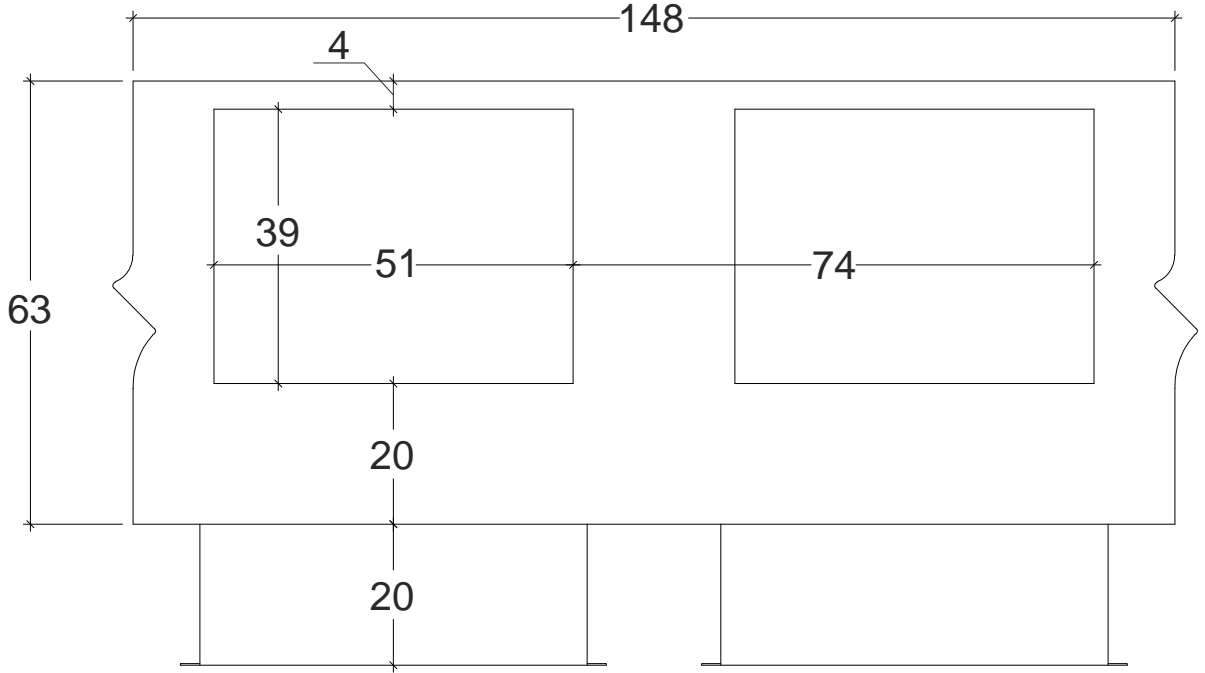

15" - 22" arası tüm LCD monitörlere uygulanabilen ActiveDesk standart olarak üretilmektedir.

Diz üstü bilgisayarlar için "ActiveDesk Notebook" modeli mevcuttur.

Masanızı ActiveDesk le tirin!..

Masa Üst Tabla Kesiti :

Çoklu Uygulama :

Masa Ön Görünümü :

*** Ölçüler cm cinsindedir.

*** Firmamız önceden bildirmeksizin standart ölçülerde ve teknik verilerde değişiklik yapma hakkını saklı tutar.

Parça Listesi :

No: Açıklama:

*** Ölçüler cm cinsindedir.

*** Firmamız önceden bildirmeksizin standart ölçülerde ve teknik verilerde de i iklik yapma hakkını saklı tutar.