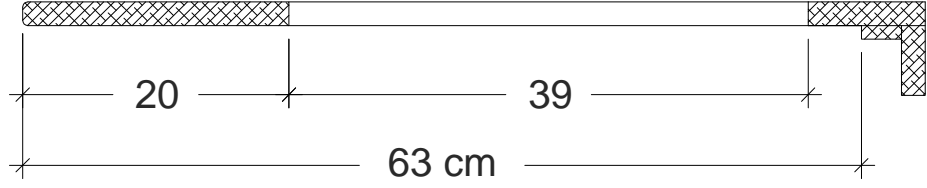

15" - 22" arası tüm LCD monitörlere uygulanabilen ActiveDesk standart olarak üretilmektedir.

Diz üstü bilgisayarlar için "ActiveDesk Notebook" modeli mevcuttur.

Masanızı ActiveDesk le tirin!..

Masa Üst Tabla Kesiti :

Çoklu Uygulama :

Masa Ön Görünümü :

*** Ölçüler cm cinsindedir.

*** Firmamız önceden bildirmeksizin standart ölçülerde ve teknik verilerde değişiklik yapma hakkını saklı tutar.

Parça Listesi :

No: Açıklama: