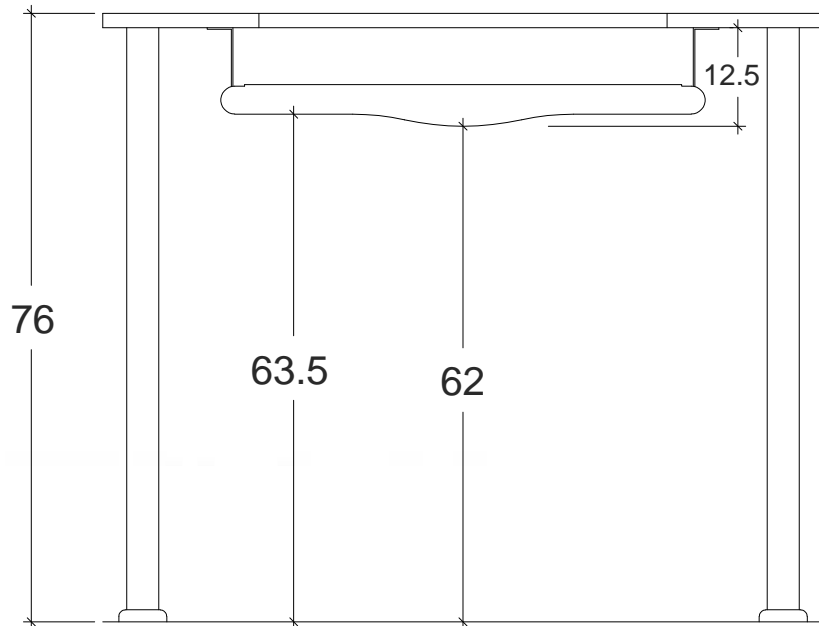

15" - 22" arası tüm LCD monitörlere uygulanabilen ActiveDesk standart olarak üretilmektedir.

Diz üstü bilgisayarlar için "ActiveDesk Notebook" modeli mevcuttur.

Masanızı ActiveDesk le tirin!..

Masa Üst Tabla Kesiti :

Çoklu Uygulama :

Masa Ön Görünümü :

*** Ölçüler cm cinsindedir.

*** Firmamız önceden bildirmeksizin standart ölçülerde ve teknik verilerde değişiklik yapma hakkını saklı tutar.

Parça Listesi :

No: Açıklama:

*** Ölçüler cm cinsindedir.

*** Firmamız önceden bildirmeksizin standart ölçülerde ve teknik verilerde de i iklik yapma hakkını saklı tutar.